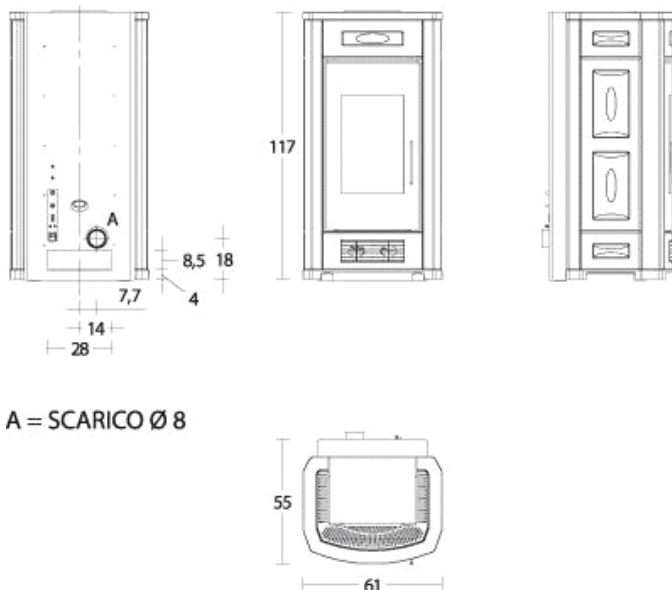

Easy Cleaning

Massima semplicità di manutenzione, cassetto cenere estraibile

Wellness

Umidificatore -diffusore anche per essenze

DISEGNO TECNICO

DATI TECNICI

Volume riscaldabile (min-max)	m ³	200 - 345
Potenza nominale (min-max)	kW	3,7 - 12,0
Regolazione potenza (posizioni)		5
Rendimento termico	%	84,5 - 87,5
Consumo nominale (min-max)	Kg/h	0,9 - 2,7
Dimensioni LxPxH	cm	61 x 55 x 117
Rivestimento/frontale		maiolica
Monoblocco		acciaio
Deflettore/braciere		ghisa
Scarico fumi Ø	cm	Ø8
Cassetto cenere		estraibile
Porta		ghisa
Vetro ceramico		resistente a 750°C autopulente
Maniglia		acciaio con finitura nichelata
Capienza serbatoio (circa)	Kg	35
Wellness -umidificatore		sì
Forno in acciaio inox	cm	no
Multifuoco System®		4 livelli di velocità
Dual Power		sì
Telecomando		con display LCD
Pannello di controllo sulla stufa		a comandi digitali
Cronotermostato con programmazione		giornaliera, settimanale, weekend con due fasce orarie
Remote Control System		optional
Bocchette frontali - orientabili		sì - sì
Potenza assorbita a regime massimo	Watt	150
Potenza massima assorbita	Watt	430
Peso complessivo	Kg	203