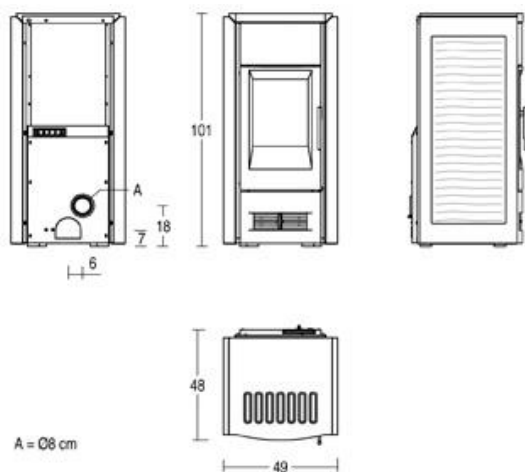

DISEGNO TECNICO

DATI TECNICI

Volume riscaldabile (min-max)	m ³	145 - 250
Potenza nominale (min-max)	kW	2,7 - 8,6
Regolazione potenza (posizioni)		4
Rendimento termico	%	89,3
Consumo nominale (min-max)	Kg/h	0,6 - 1,9
Dimensioni LxPxH	cm	49x48x101
Rivestimento/frontale		maiolica / acciaio verniciato
Monoblocco		acciaio
Deflettore/braciere		ghisa / ghisa
Scarico fumi Ø	cm	8 - posteriore di serie
Opzione scarico fumi		no
Cassetto cenere		estraibile
Porta		ghisa
Vetro ceramico		resistente a 750°C autopulente
Maniglia		acciaio con finitura nichelata
Capienza serbatoio (circa)	Kg	16
Wellness -umidificatore		si
Forno in acciaio inox	cm	no
Multifuoco System®		3 livelli di velocità
Dual Power		no
Telecomando		con display LCD
Pannello di controllo sulla stufa		a comandi digitali
Cronotermostato con programmazione		si. programmazione giornaliera, settimanale e week-end a due fasce
Remote Control System		optional
Bocchette frontali - orientabili		si - si
Bocchette laterali		no
Potenza assorbita a regime massimo	Watt	100
Potenza massima assorbita	Watt	380
Peso complessivo	Kg	148