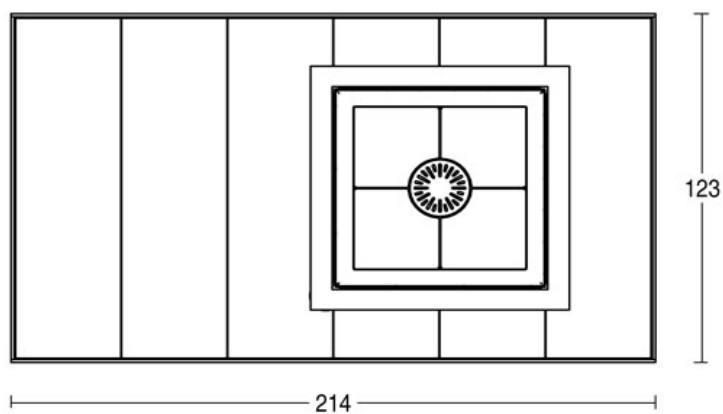

Scheda tecnica compatibilità e dimensioni vedi pdf

Focolari compatibili

M360 Q

DISEGNO TECNICO

Mod.	Ø	Kg
M360 Q	25	214