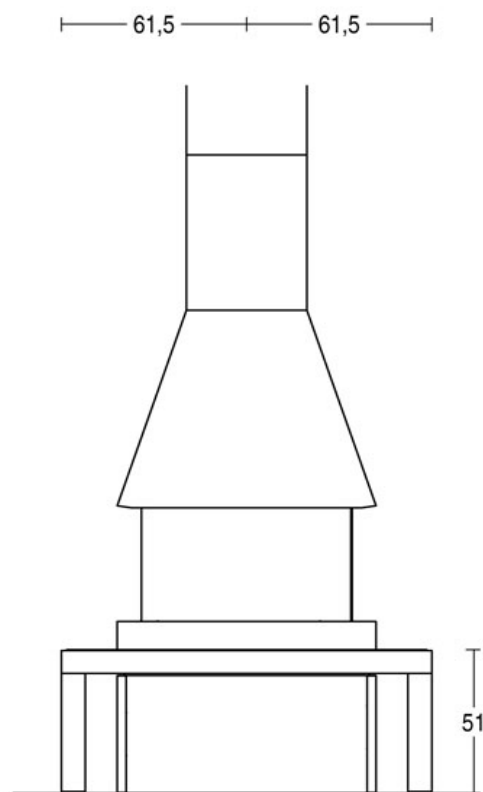

Scheda tecnica compatibilità e dimensioni vedi pdf

Focolari compatibili

M360 Q

DISEGNO TECNICO

Mod.	Ø	Kg
M360 Q	25	214