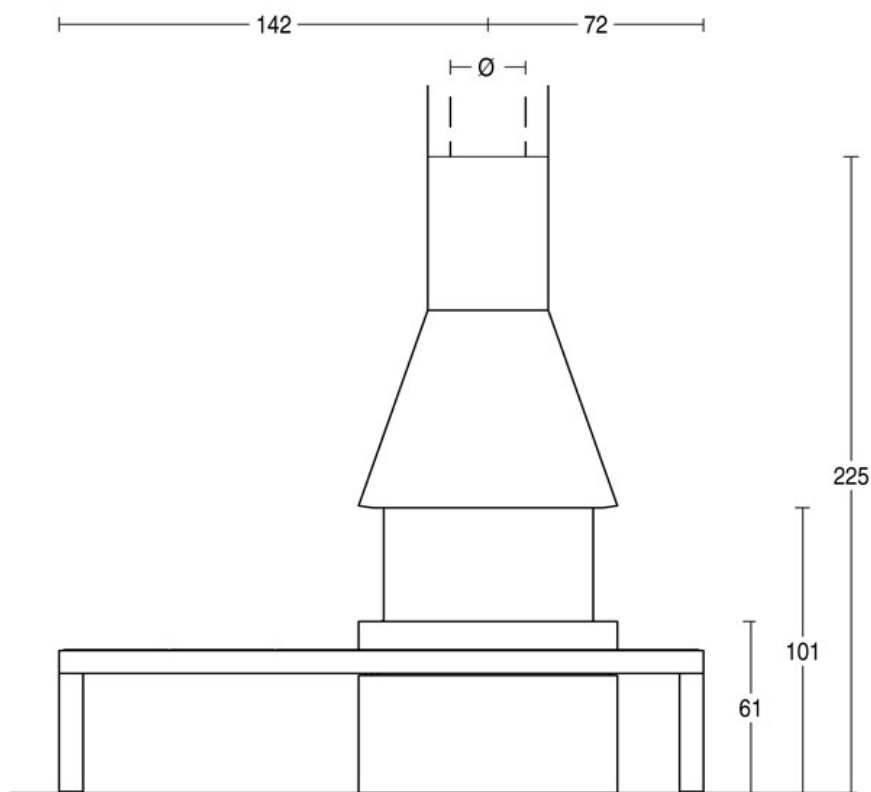

Scheda tecnica compatibilità e dimensioni vedi pdf

Focolari compatibili

M360 Q

DISEGNO TECNICO

Mod.	Ø	Kg
M360 Q	25	214